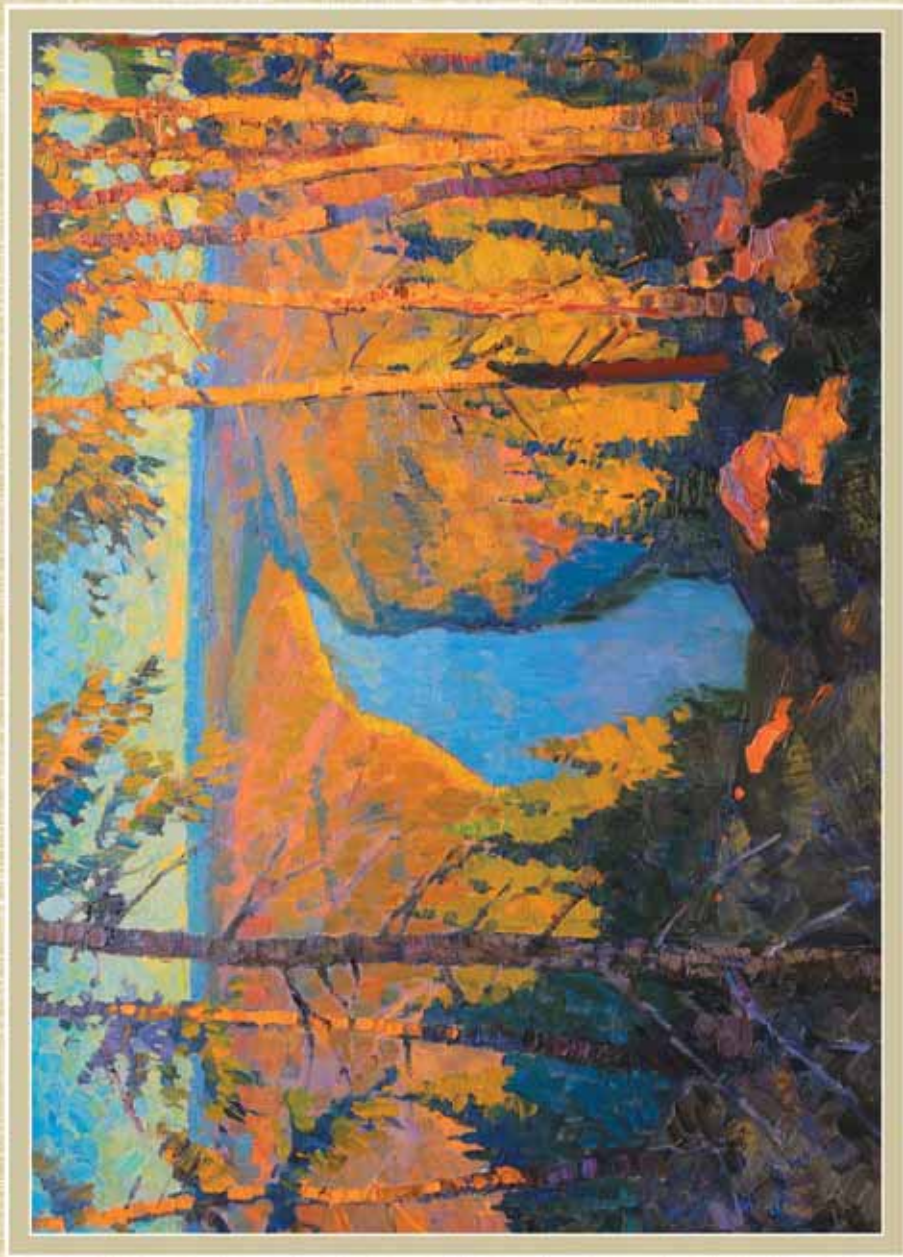

Владислав ТАТАРИНОВ

РЕАЛЬНЫЙ МИР

Спелый август

Над Окой

Догораєт день

Прозрачный февраль

В Брусенском монастыре

Дома и башни

Сирень

Пионы

Пруд в Протополове

Остров Бурано

Венецианские мачты

Броды на Саве

Река Усьва

Над Уралом