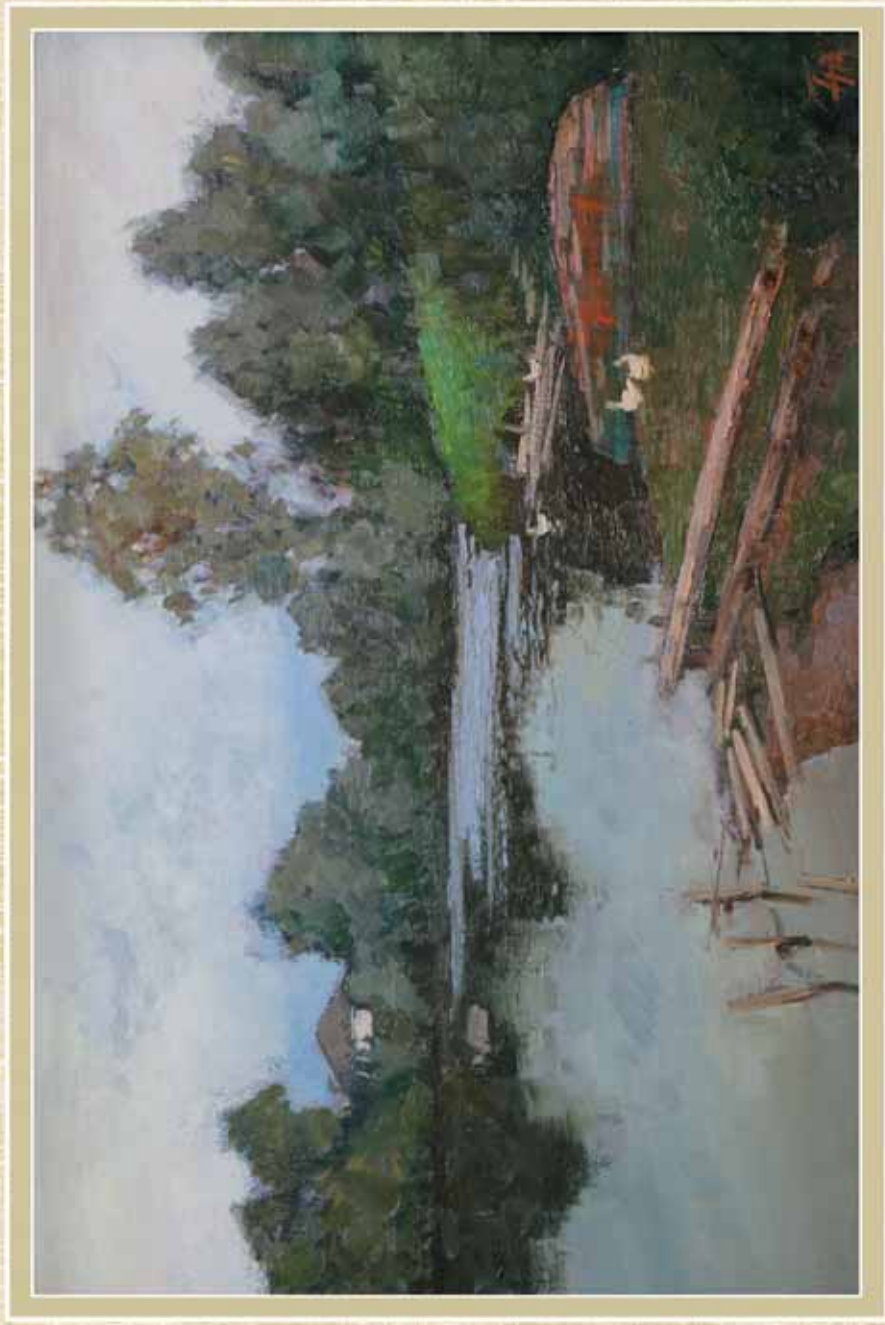

Владислав ТАТАРИНОВ

РЕАЛЬНЫЙ МИР

Спелый август

Над Окой

Догораєт день

Прозрачный февраль

В Брусенском монастыре

Дома и башни

Сирень

Пионы

Пруд в Протополове

Остров Бурано

Венецианские мачты

Броды на Саве

Река Усьва

Над Уралом

Прогулка