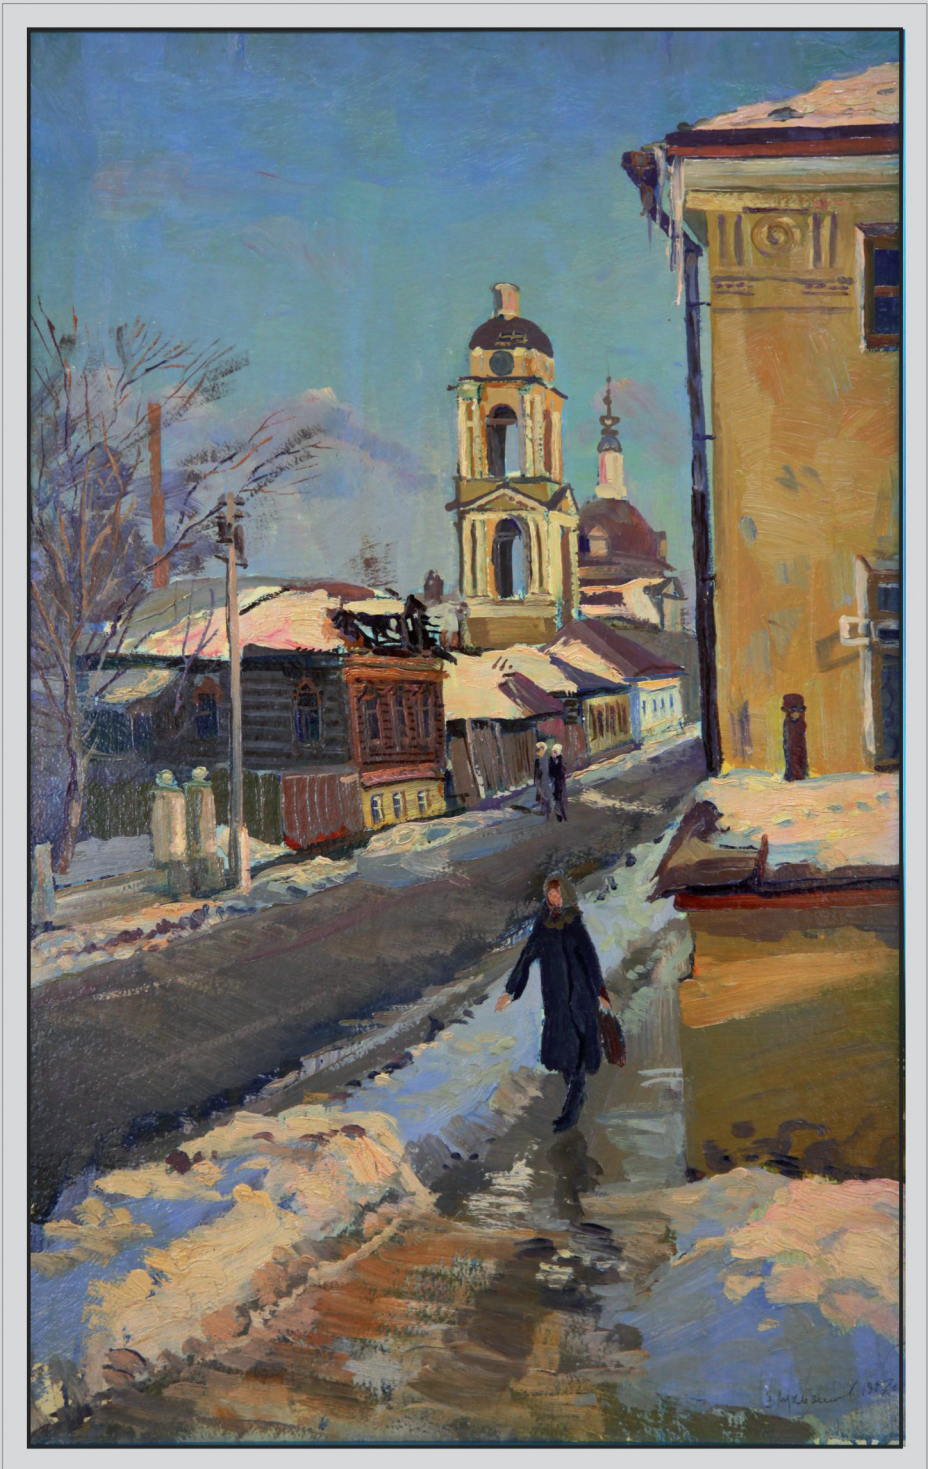

Тихая провинция

Виктор Лукьянов

Пятницкие ворота Коломенского кремля. (1986г.)

На Посаде. (1987г.)

Снег на Соборной. (1987г.)

Улица Вознесенская. (1988г.)

Храм за стеной.(1987-1988г.г.)

Кремлёвские соборы. Осень.(1987г.)

Зимний кремль. (1988г.)

Русская готика. Бобрeneвский монастырь. (1987г.)